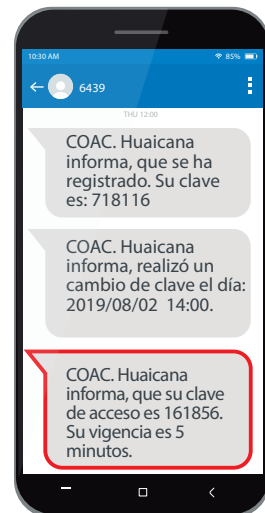

Por tu seguridad cada vez que ingreses al sistema Huaicana Virtual se enviará un código de confirmación para el ingreso seguro.

Imagen y frase de seguridad seleccionadas

TEXTO ASOCIADO A LA IMAGEN:

Frase de Seguridad: mac

Clave Enviada: *****

Ingresa el código enviado a tu celular o correo electrónico registrados.

Si la imagen o frase no son las que usted definió, por su seguridad no ingrese la clave.

Se ha enviado una clave dinámica a su correo electrónico y/o celular registrados. Esta clave tiene una validez de 5 minutos, si usted actualiza o cierra la página se enviará una nueva clave invalidando la anterior.

ACEPTAR CANCELAR

Importante: Verifique que la clave ingresada sea exactamente igual a la recibida por correo electrónico y/o celular.

Responder Responder a todos Reenviar
Jueves 22/08/2019 04:11
notificaciones@huaicana.fin.ec
CODIGO TEMPORAL DE ACCESO A HUAICANA VIRTUAL

Para

HUAICANA
COOPERATIVA DE AHORRO Y CREDITO
¡Confianza para Crecer!

DATOS DEL REGISTRO DEL CLIENTE

Estimado(a): gracias por utilizar nuestros servicios.

161856

Este código de seguridad caducará automáticamente en 5 minutos.

Fecha: 2019/08/22 0:41:20

Importante

La clave de acceso tiene una **vigencia de 5 minutos**, después de este tiempo el sistema enviará otra clave de acceso a su celular o correo electrónico registrados.